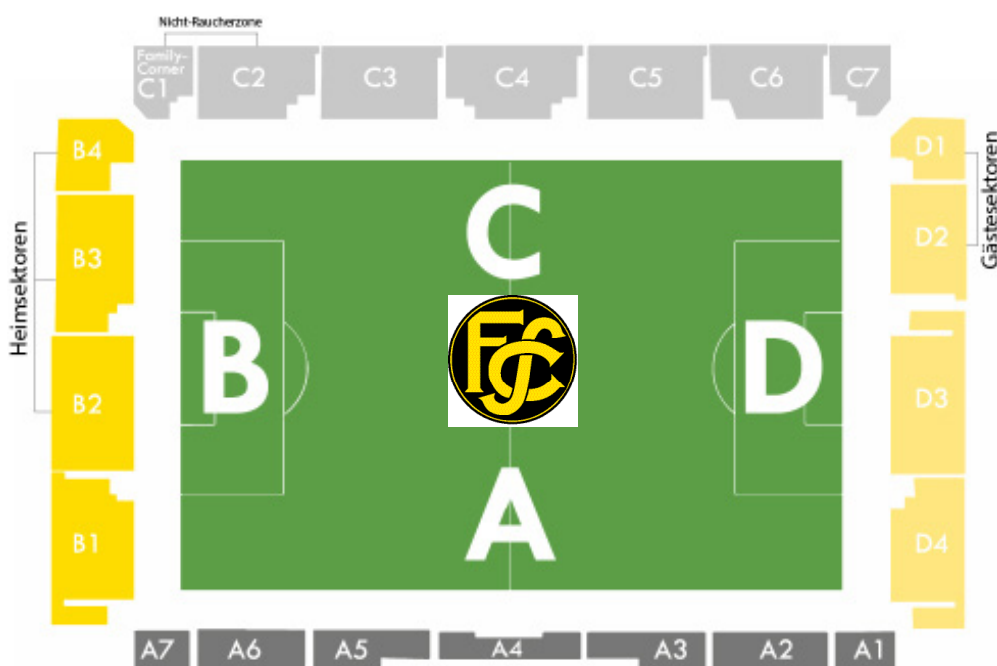

Einzelticketpreise Spiele FC Schaffhausen im LIPO Park Schaffhausen Saison 2017/18

Jugendliche*
(6 bis 16 Jahre)
AHV / IV / Studenten

Erwachsene
(ab 17 Jahren)

Preise in CHF (inkl. MwSt.)

Sektor A			
A1/A2/A6/A7		20	40
A3/A4/A5		25	45

Sektor B			
B1		10	20
B2/B3/B4 (Heimsektoren)		10	20

Sektor C			
C1 (Family Corner)	Nicht-Raucherzone	5	20
C2/C6/C7	Nicht-Raucherzone (C2)	15	35
C3/C4/C5		15	35

Sektor D			
D1/D2 (Gästesektoren)		10	20
D3/D4		10	20