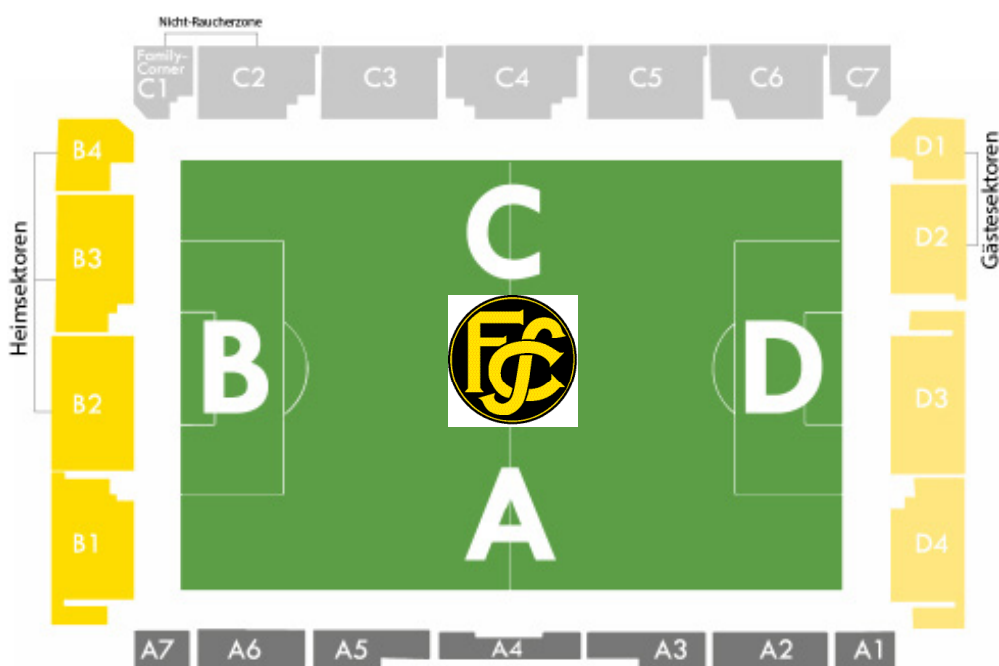

Saisonkarten Spiele FC Schaffhausen im LIPO Park Schaffhausen Saison 2017/18

Jugendliche*
(6 bis 16 Jahre)
AHV / IV / Studenten

Erwachsene
(ab 17 Jahren)

1/2 Saison/1 Saison

1/2 Saison/1 Saison

Preise in CHF (inkl. MwSt.)

Sektor A		
A1/A2/A6/A7	165/320	330/640
A3/A4/A5	210/400	375/720

Sektor B		
B1	85/160	165/320
B2/B3/B4 (Heimsektoren)	85/160	165/320

Sektor C			
C1 (Family Corner)	Nicht-Raucherzone	40/80	165/320
C2/C6/C7	Nicht Raucherzone (C2)	125/240	290/560
C3/C4/C5		125/240	290/560

- Kinder bis 5 Jahre sind kostenlos
- Tickets für Rollstuhlplätze können auf Anfrage bezogen werden. (info@stadionschaffhausen.ch)
- Family-Corner-Saisonkarten werden nur an Erwachsene mit Kindern verkauft.