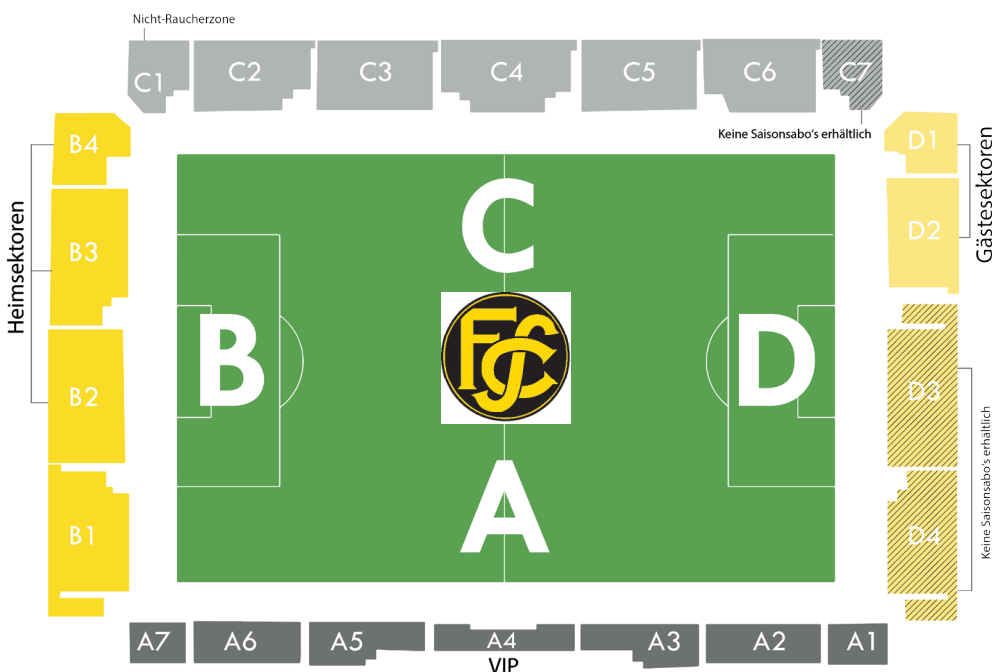

# SAISONKARTEN

Heimspiele FC Schaffhausen im LIPO Park Schaffhausen

Saison 2019/20

Jugendliche\*  
(15 bis 18 Jahre)  
AHV / IV / Studenten

Erwachsene  
(ab 18 Jahren)

1 Saison

1 Saison

Preise in CHF (inkl. MwSt.)

Sektor A		
A1/A2/A6/A7	225	525
A3/A5	300	600
A4 VIP Zugang zum Munotsaal, inkl. Getränke und Fingerfood	1500	1500
Logenplätze auf Anfrage		

Sektor B		
B1	100	150
B2/B3/B4 (Heimsektoren)	100	150

Beim Kauf eines Originalshirts der Saison 2019/20 erhalten Sie eine Saisonkarte im Sektor B gratis.

Sektor C		
C1 - C7 Family Package	2 Erwachsene + 2 Kinder bis 14 Jahre	300
C1 - C7		150
		200